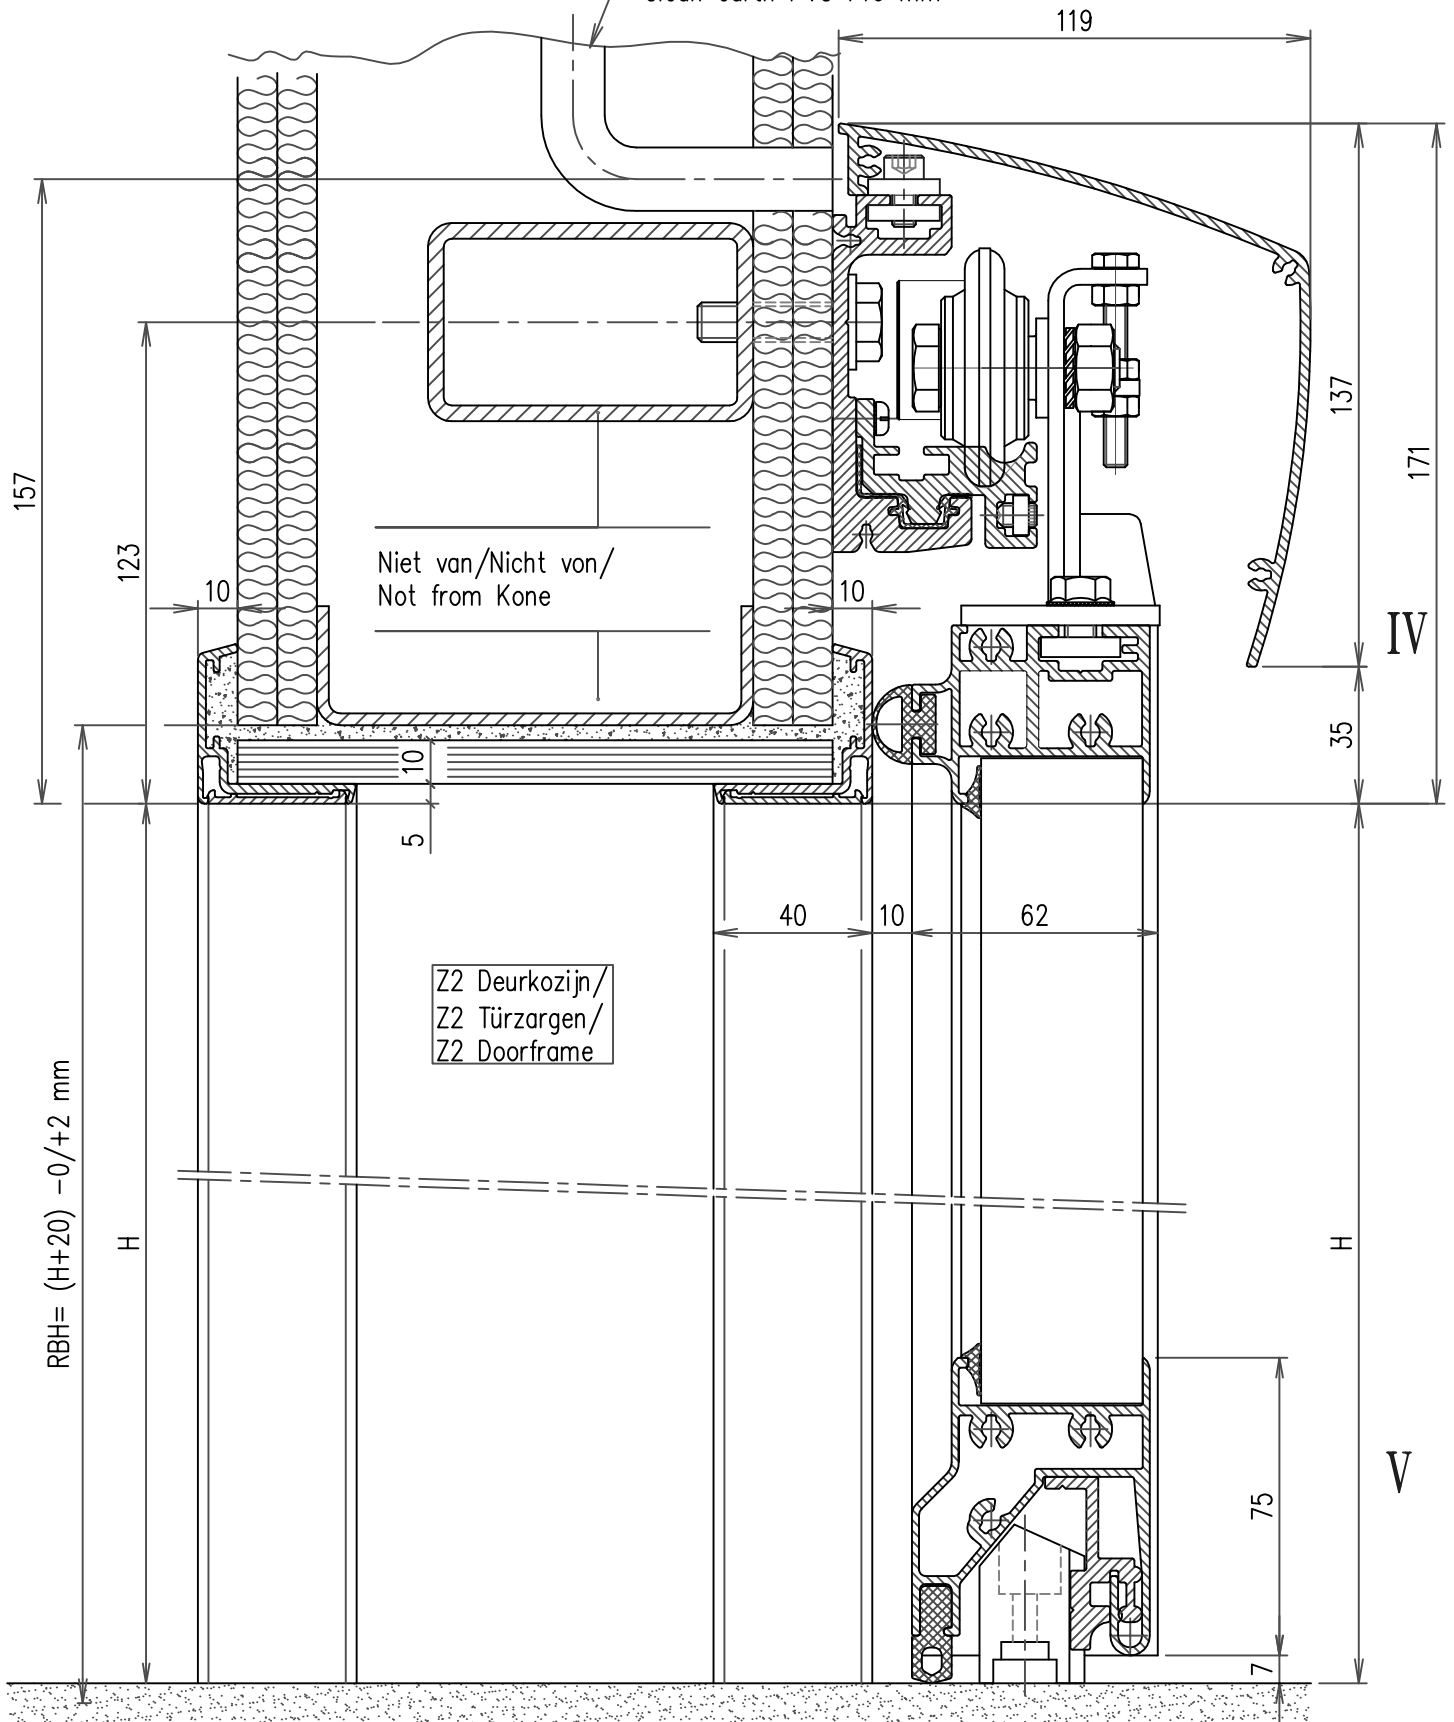

Schone aarding PVC Ø16 mm
 Potential Ausgleich PVC Ø16 mm
 Clean earth PVC Ø16 mm

Schaal/Maßstab/Scale 1:2

Details IV en V van HS-Manual + Z2
 Details IV und V von HS-Manual + Z2
 Details IV and V of HS-Manual + Z2